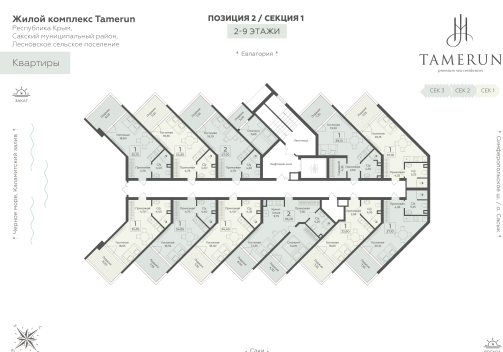

<https://rzv.ru/choice-flat/flat-6906229/>

г. Саки, Республика Крым, Лесновское сельское поселение

№ апартаментов: 206

Этаж: 2

Площадь: 34.4 кв. м.

**Стоимость м2: 332 120**

**Стоимость: 11 424 928**

Действительно на: 11.04.2025

### Расположение на этаже

### Расположение на генплане