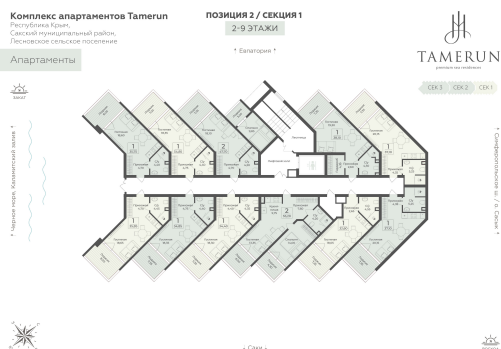

<https://rzv.ru/choice-flat/flat-6906240/>

г. Саки, Саки, ул. Набережная / ш.
Симферопольское
№ апартаментов: 336
Этаж: 3
Площадь: 35.75 кв. м.

Стоимость м2: 330 240
Стоимость: 11 806 080

Действительно на: 15.05.2026

Расположение на этаже

Расположение на генплане