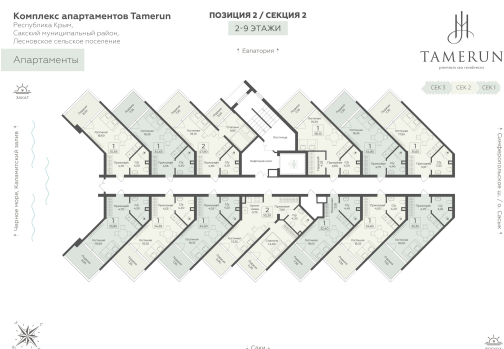

<https://rzv.ru/choice-flat/flat-6906285/>

г. Саки, Саки, ул. Набережная / ш.

Симферопольское

№ апартаментов: 230

Этаж: 2

Площадь: 35.85 кв. м.

**Стоимость м2: 323 680**

**Стоимость: 11 603 928**

### Расположение на этаже

### Расположение на генплане