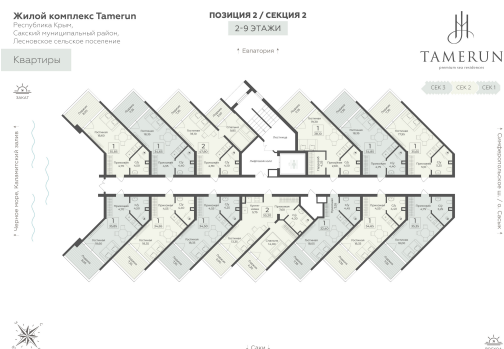

<https://rzv.ru/choice-flat/flat-6906285/>

г. Саки, Республика Крым, Лесновское сельское поселение

№ апартаментов: 230

Этаж: 2

Площадь: 35.85 кв. м.

Стоимость м2: 323 500

Стоимость: 11 597 475

Действительно на: 11.04.2025

Расположение на этаже

Расположение на генплане