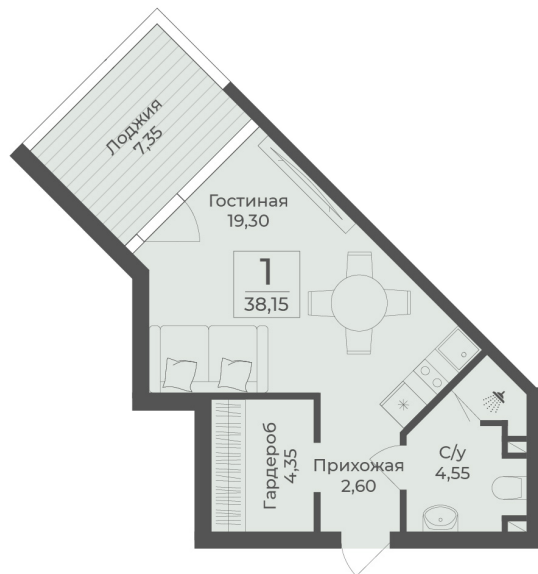

<https://rzv.ru/choice-flat/flat-6906335/>

г. Саки, Республика Крым, Лесновское сельское поселение

№ апартаментов: 624

Этаж: 6

Площадь: 38.15 кв. м.

Стоимость м2: 346 090

Стоимость: 13 203 334

Действительно на: 11.04.2025

Расположение на этаже

Расположение на генплане