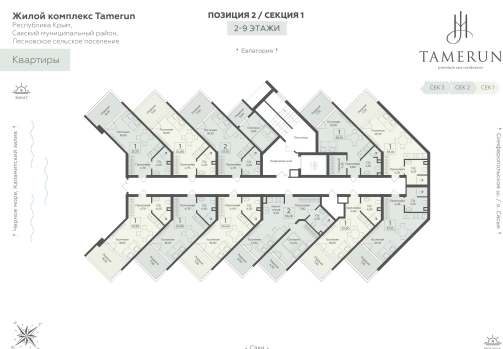

<https://rzv.ru/choice-flat/flat-6906341/>

г. Саки, Республика Крым, Лесновское сельское поселение

№ апартаментов: 238

Этаж: 2

Площадь: 47.7 кв. м.

Стоимость м2: 315 700

Стоимость: 15 058 890

Действительно на: 11.04.2025

Расположение на этаже

Расположение на генплане