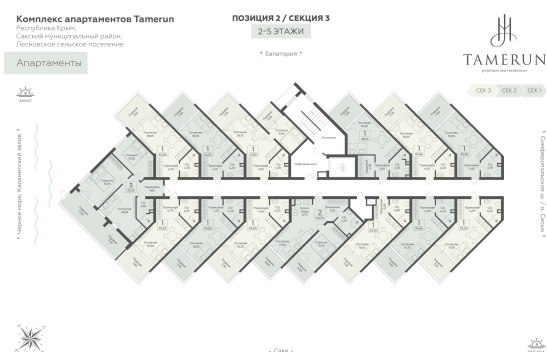

<https://rzv.ru/choice-flat/flat-6906357/>

г. Саки, Саки, ул. Набережная / ш.

Симферопольское

№ апартаментов: 326

Этаж: 3

Площадь: 47.65 кв. м.

Стоимость м2: 306 810

Стоимость: 14 619 497

Действительно на: 15.05.2026

Расположение на этаже

Расположение на генплане