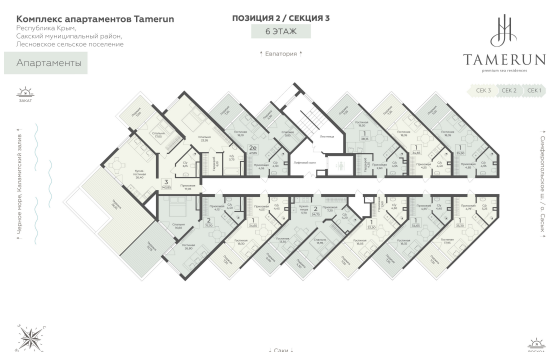

<https://rzv.ru/choice-flat/flat-6906360/>

г. Саки, Саки, ул. Набережная / Ш.

Симферопольское

№ апартаментов: 623

Этаж: 6

Площадь: 47.65 кв. м.

**Стоимость м2: 324 240**

**Стоимость: 15 450 036**

### Расположение на этаже

### Расположение на генплане