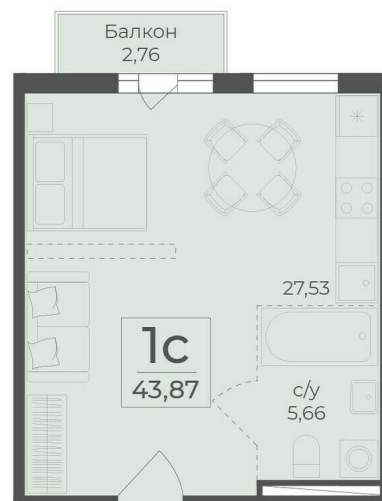

<https://rzv.ru/choice-flat/flat-6906369/>

г. Ялта, г. Ялта, в районе шоссе Южнобережное,
между троллейбусными остановками "пл.
Дружба и Винзавод"

№ квартиры: 201

Этаж: 4

Площадь: 43.87 кв. м.

Стоимость м2: 290 500

Стоимость: 12 744 235

Действительно на: 04.04.2025

Расположение на этаже

Расположение на генплане