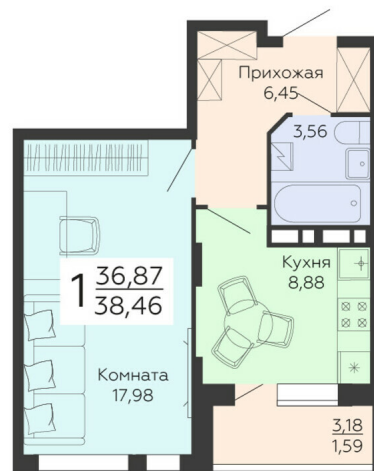

<https://rzv.ru/choice-flat/flat-6906411/>

г. Воронеж, г. Воронеж, улица 45-й Стрелковой дивизии, 113, 115, 117, 119

№ квартиры: 321

Этаж: 15

Площадь: 38.46 кв. м.

**Стоимость м2: 136 800**

**Стоимость: 5 261 328**

### Расположение на этаже