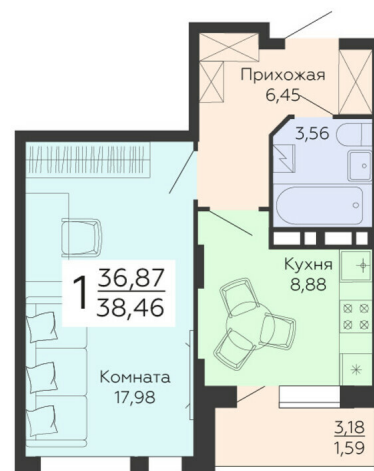

<https://rzv.ru/choice-flat/flat-6906412/>

г. Воронеж, г. Воронеж, улица 45-й Стрелковой дивизии, 113, 115, 117, 119

№ квартиры: 330

Этаж: 16

Площадь: 38.46 кв. м.

**Стоимость м2: 136 800**

**Стоимость: 5 261 328**

### Расположение на этаже