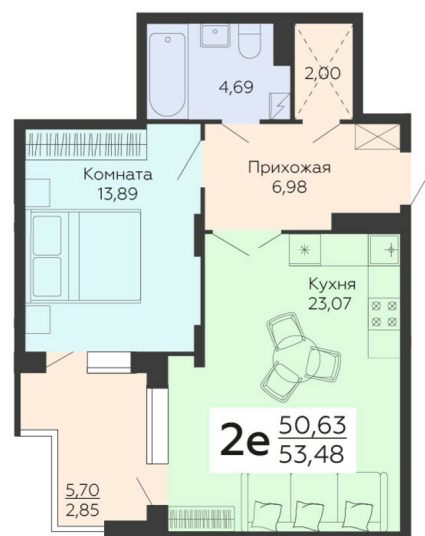

<https://rzv.ru/choice-flat/flat-6906414/>

г. Воронеж, г. Воронеж, улица 45-й Стрелковой дивизии, 113, 115, 117, 119

№ квартиры: 318

Этаж: 15

Площадь: 53.48 кв. м.

**Стоимость м2: 129 200**

**Стоимость: 6 909 616**

### Расположение на этаже