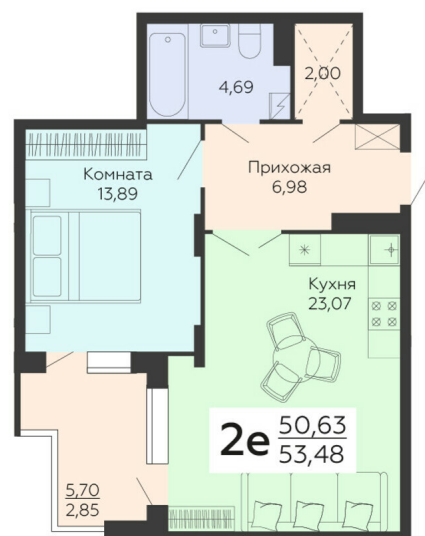

<https://rzv.ru/choice-flat/flat-6906415/>

г. Воронеж, г. Воронеж, улица 45-й Стрелковой дивизии, 113, 115, 117, 119

№ квартиры: 336

Этаж: 17

Площадь: 53.48 кв. м.

**Стоимость м2: 129 200**

**Стоимость: 6 909 616**

### Расположение на этаже