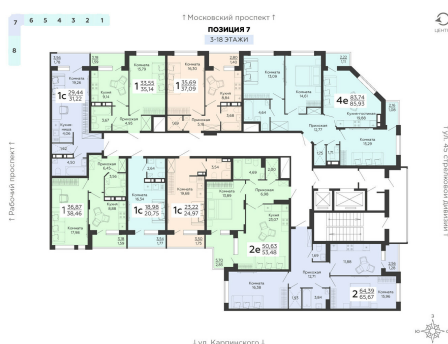

<https://rzv.ru/choice-flat/flat-6906415/>

г. Воронеж, г. Воронеж, улица 45-й Стрелковой дивизии, 113, 115, 117, 119

№ квартиры: 336

Этаж: 17

Площадь: 53.48 кв. м.

**Стоимость м2: 129 200**

**Стоимость: 6 909 616**

### Расположение на этаже

### Расположение на генплане