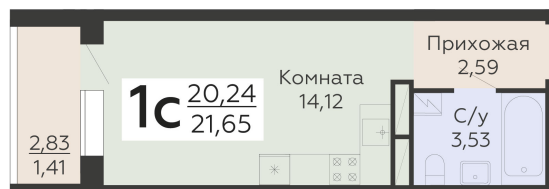

ЖИЛОЙ КОМПЛЕКС

НИКИТИНСКИЕ САДЫ

Подъезд 2

1-комнатная  
(студия)

<https://rzv.ru/choice-flat/flat-6906434/>

г. Воронеж, г. Воронеж, ул. Покровская, 19

№ квартиры: 537

Этаж: 18

Площадь: 21.65 кв. м.

**Стоимость м2: 119 700**

**Стоимость: 2 591 505**

Действительно на: 03.04.2025

### Расположение на этаже