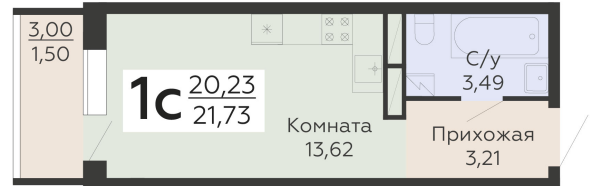

ЖИЛОЙ КОМПЛЕКС

НИКИТИНСКИЕ САДЫ

Подъезд 3

1-комнатная
(студия)

<https://rzv.ru/choice-flat/flat-6906437/>

г. Воронеж, г. Воронеж, ул. Покровская, 19

№ квартиры: 688

Этаж: 10

Площадь: 21.73 кв. м.

Стоимость м2: 119 000

Стоимость: 2 585 870

Действительно на: 03.04.2025

Расположение на этаже

Расположение на генплане

развитие

RZV.RU