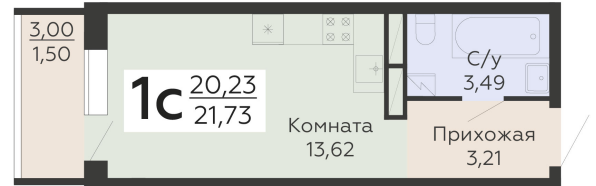

ЖИЛОЙ КОМПЛЕКС

НИКИТИНСКИЕ САДЫ

Подъезд 3

1-комнатная
(студия)

<https://rzv.ru/choice-flat/flat-6906437/>

г. Воронеж, Воронеж, ул. Покровская, 19

№ квартиры: 688

Этаж: 10

Площадь: 21.73 кв. м.

Стоимость м2: 147 250

Стоимость: 3 199 743

Действительно на: 27.06.2026

Расположение на этаже

Расположение на генплане

развитие

RZV.RU