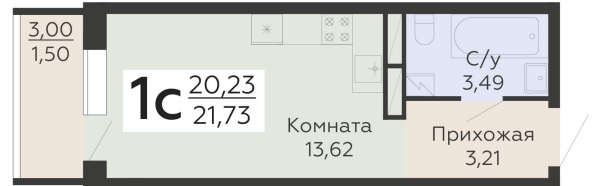

ЖИЛОЙ КОМПЛЕКС

НИКИТИНСКИЕ САДЫ

Подъезд 3

1-комнатная
(студия)

<https://rzv.ru/choice-flat/flat-6906437/>

г. Воронеж, Воронеж, ул. Покровская, 19

№ квартиры: 688

Этаж: 10

Площадь: 21.73 кв. м.

Стоимость м2: 131 000

Стоимость: 2 846 630

Действительно на: 12.04.2026

Расположение на этаже

Расположение на генплане

развитие

RZV.RU