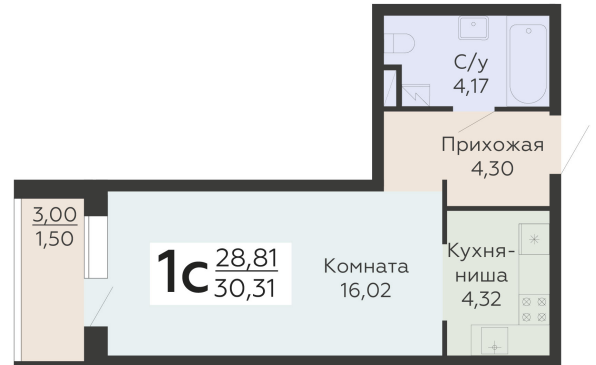

ЖИЛОЙ КОМПЛЕКС

НИКИТИНСКИЕ САДЫ

Подъезд 3

1-комнатная  
(студия)

<https://rzv.ru/choice-flat/flat-6906438/>

г. Воронеж, г. Воронеж, ул. Покровская, 19

№ квартиры: 689

Этаж: 10

Площадь: 30.31 кв. м.

**Стоимость м2: 112 000**

**Стоимость: 3 394 720**

Действительно на: 03.04.2025

### Расположение на этаже