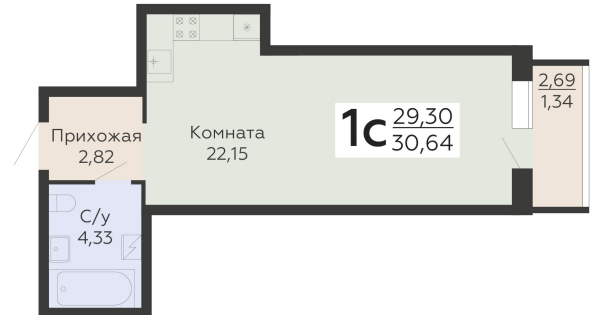

ЖИЛОЙ КОМПЛЕКС

НИКИТИНСКИЕ САДЫ

Подъезд 3

1-комнатная
(студия)

<https://rzv.ru/choice-flat/flat-6906439/>

г. Воронеж, г. Воронеж, ул. Покровская, 19

№ квартиры: 683

Этаж: 10

Площадь: 30.64 кв. м.

Стоимость м2: 112 000

Стоимость: 3 431 680

Действительно на: 03.04.2025

Расположение на этаже

Расположение на генплане

развитие

RZV.RU