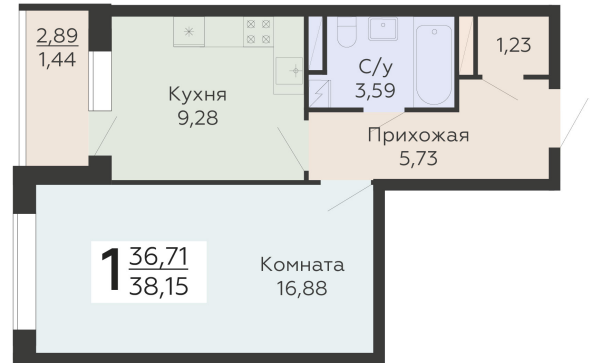

ЖИЛОЙ КОМПЛЕКС

НИКИТИНСКИЕ САДЫ

Подъезд 3

1-комнатная  
квартира

<https://rzv.ru/choice-flat/flat-6906440/>

г. Воронеж, г. Воронеж, ул. Покровская, 19

№ квартиры: 690

Этаж: 10

Площадь: 38.15 кв. м.

**Стоимость м2: 109 900**

**Стоимость: 4 192 685**

Действительно на: 03.04.2025

### Расположение на этаже