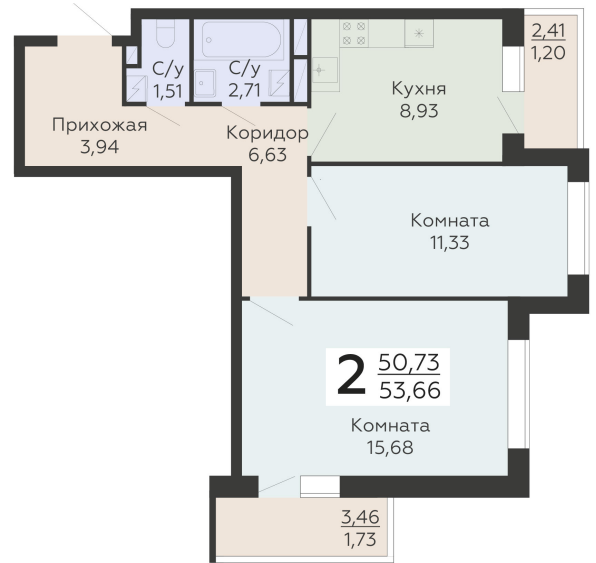

ЖИЛОЙ КОМПЛЕКС

НИКИТИНСКИЕ САДЫ

Подъезд 3

2-комнатная
квартира

<https://rzv.ru/choice-flat/flat-6906446/>

г. Воронеж, г. Воронеж, ул. Покровская, 19

№ квартиры: 685

Этаж: 10

Площадь: 53.66 кв. м.

Стоимость м2: 103 300

Стоимость: 5 543 078

Действительно на: 03.04.2025

Расположение на этаже

Расположение на генплане

развитие

RZV.RU