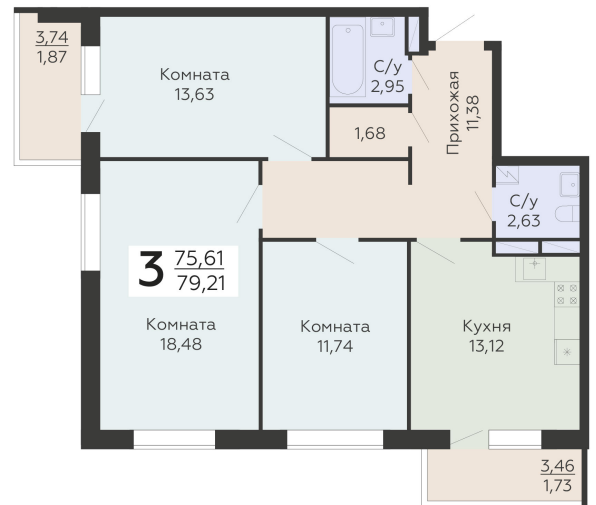

ЖИЛОЙ КОМПЛЕКС

НИКИТИНСКИЕ САДЫ

Подъезд 3

3-комнатная
квартира

<https://rzv.ru/choice-flat/flat-6906448/>

г. Воронеж, г. Воронеж, ул. Покровская, 19

№ квартиры: 687

Этаж: 10

Площадь: 79.21 кв. м.

Стоимость м2: 99 300

Стоимость: 7 865 553

Действительно на: 03.04.2025

Расположение на этаже

Расположение на генплане

развитие

RZV.RU