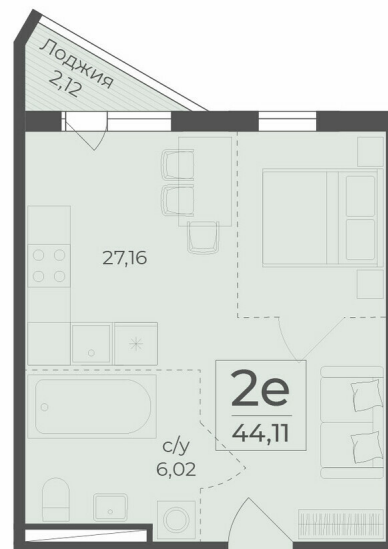

<https://rzv.ru/choice-flat/flat-6906479/>

г. Ялта, г. Ялта, в районе шоссе Южнобережное,
между троллейбусными остановками "пл.
Дружба и Винзавод"

№ квартиры: 388

Этаж: 5

Площадь: 44.11 кв. м.

Стоимость м2: 290 560

Стоимость: 12 816 602