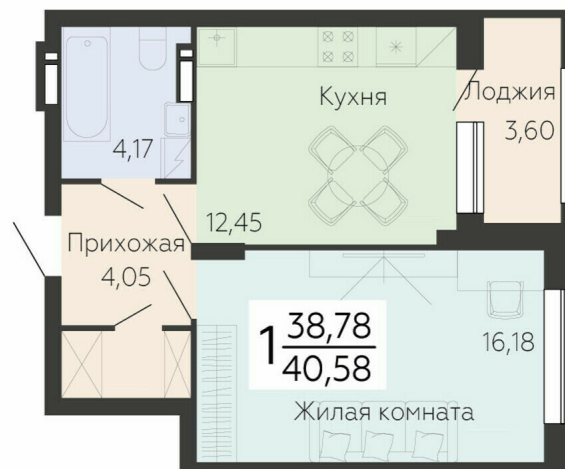

<https://rzv.ru/choice-flat/flat-6906488/>

г. Воронеж, г.Воронеж, Ленинский проспект,
108а

№ квартиры: 225

Этаж: 14

Площадь: 40.58 кв. м.

Стоимость м2: 152 200

Стоимость: 6 176 276

Действительно на: 05.04.2025

Расположение на этаже

Расположение на генплане