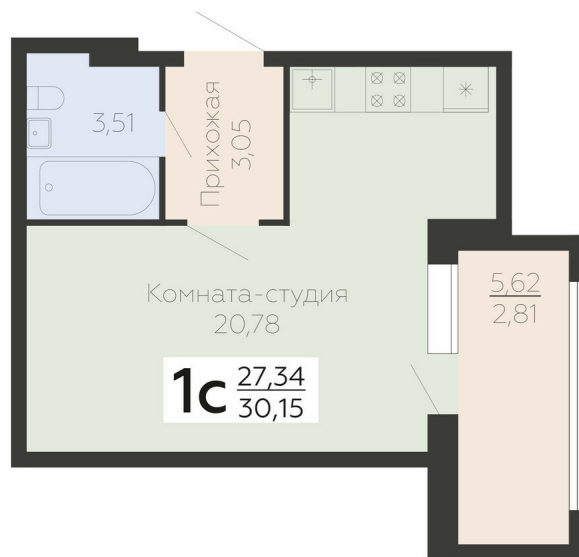

<https://rzv.ru/choice-flat/flat-6906494/>

г. Воронеж, Воронеж, ул. Березовая роща, 1с

№ квартиры: 106

Этаж: 11

Площадь: 30.15 кв. м.

Стоимость м2: 215 000

Стоимость: 6 482 250

Действительно на: 23.04.2026

Расположение на этаже

Расположение на генплане