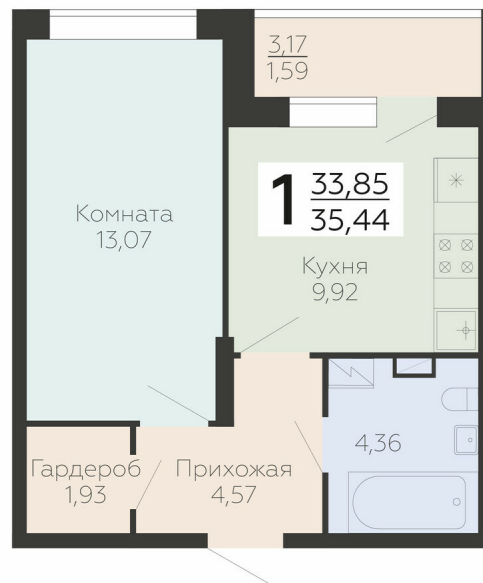

<https://rzv.ru/choice-flat/flat-6906501/>

г. Воронеж, г. Воронеж, ул. Березовая роща, 1с

№ квартиры: 264

Этаж: 18

Площадь: 35.44 кв. м.

Стоимость м2: 172 200

Стоимость: 6 102 768

Действительно на: 04.04.2025

Расположение на этаже

Расположение на генплане