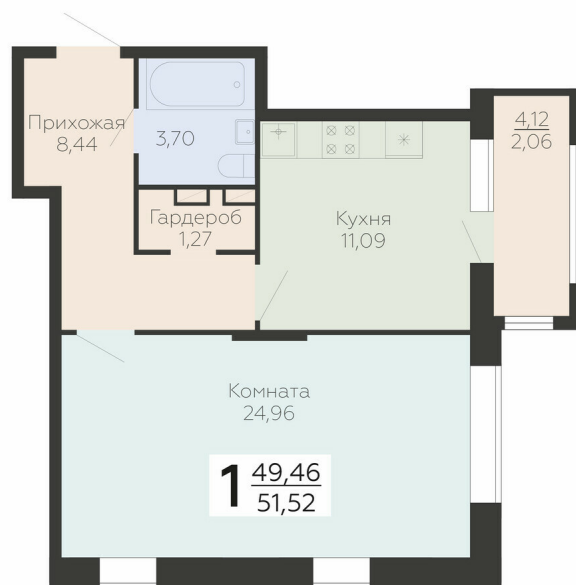

<https://rzv.ru/choice-flat/flat-6906504/>

г. Воронеж, г. Воронеж, ул. Березовая роща, 1с  
№ квартиры: 267

Этаж: 18

Площадь: 51.52 кв. м.

**Стоимость м2: 174 900**

**Стоимость: 9 010 848**

Действительно на: 04.04.2025

### Расположение на этаже

### Расположение на генплане