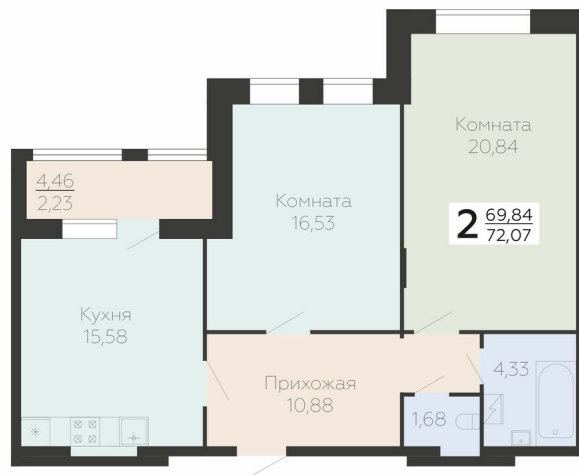

<https://rzv.ru/choice-flat/flat-6906505/>

г. Воронеж, г. Воронеж, ул. Березовая роща, 1с

№ квартиры: 103

Этаж: 11

Площадь: 72.07 кв. м.

Стоимость м2: 165 200

Стоимость: 11 905 964

Действительно на: 04.04.2025

Расположение на этаже

Расположение на генплане