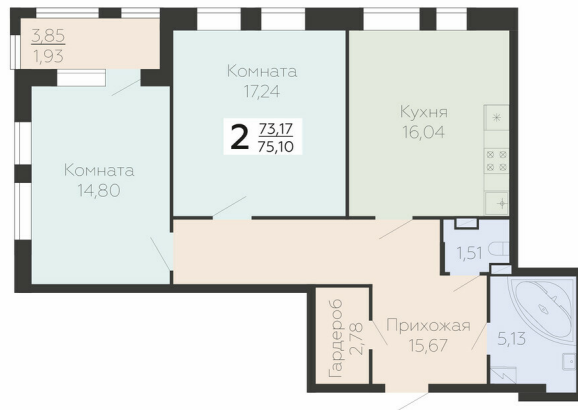

<https://rzv.ru/choice-flat/flat-6906506/>

г. Воронеж, г. Воронеж, ул. Березовая роща, 1с

№ квартиры: 102

Этаж: 11

Площадь: 75.1 кв. м.

**Стоимость м2: 163 500**

**Стоимость: 12 278 850**

Действительно на: 04.04.2025

### Расположение на этаже

### Расположение на генплане