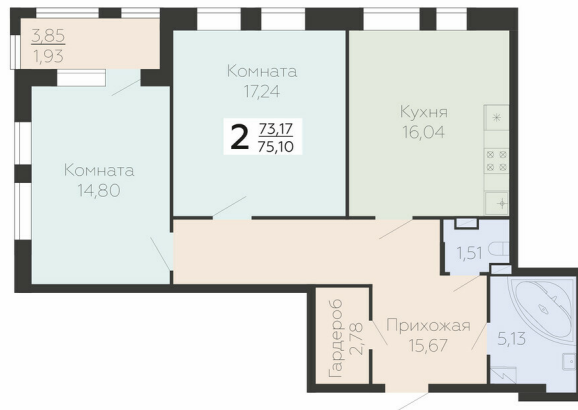

<https://rzv.ru/choice-flat/flat-6906506/>

г. Воронеж, Воронеж, ул. Березовая роща, 1с

№ квартиры: 102

Этаж: 11

Площадь: 75.1 кв. м.

Стоимость м2: 190 000

Стоимость: 14 269 000

Действительно на: 23.04.2026

Расположение на этаже

Расположение на генплане