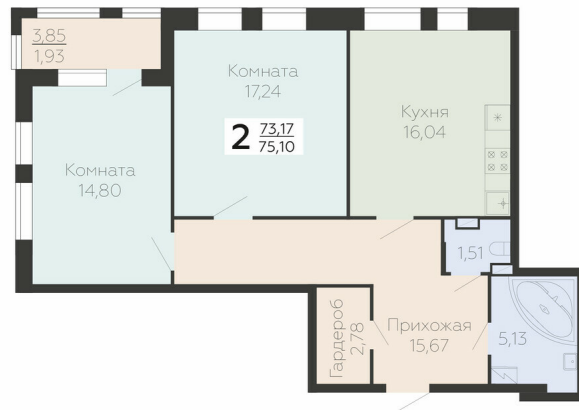

<https://rzv.ru/choice-flat/flat-6906506/>

г. Воронеж, Воронеж, ул. Березовая роща, 1с

№ квартиры: 102

Этаж: 11

Площадь: 75.1 кв. м.

**Стоимость м2: 190 500**

**Стоимость: 14 306 550**

Действительно на: 26.06.2026

### Расположение на этаже

### Расположение на генплане