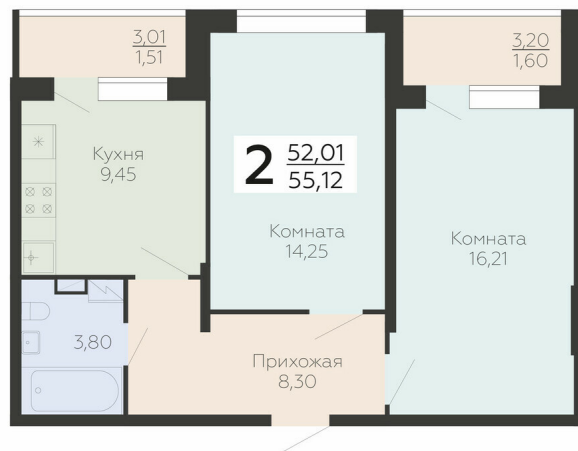

<https://rzv.ru/choice-flat/flat-6906507/>

г. Воронеж, г. Воронеж, ул. Березовая роща, 1с

№ квартиры: 265

Этаж: 18

Площадь: 55.12 кв. м.

Стоимость м2: 164 500

Стоимость: 9 067 240

Действительно на: 04.04.2025

Расположение на этаже

Расположение на генплане