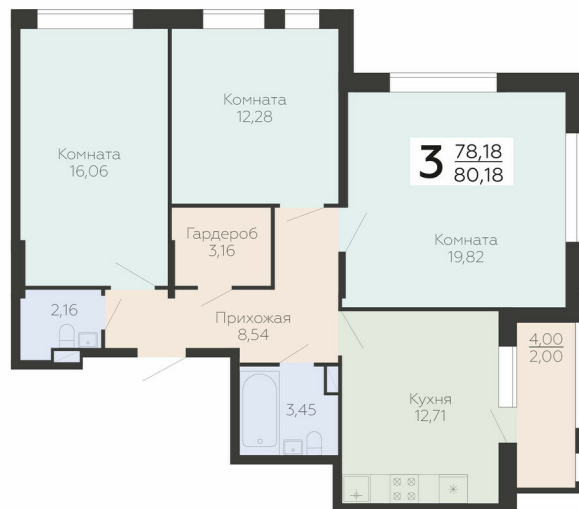

<https://rzv.ru/choice-flat/flat-6906510/>

г. Воронеж, г. Воронеж, ул. Березовая роща, 1с

№ квартиры: 266

Этаж: 18

Площадь: 80.18 кв. м.

Стоимость м2: 161 200

Стоимость: 12 925 016

Действительно на: 04.04.2025

Расположение на этаже

Расположение на генплане