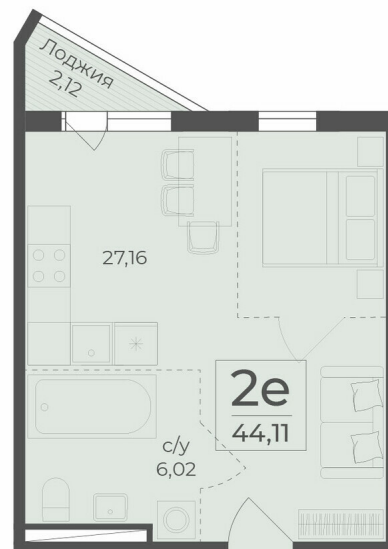

<https://rzv.ru/choice-flat/flat-6906516/>

г. Ялта, г. Ялта, в районе шоссе Южнобережное,
между троллейбусными остановками "пл.
Дружба и Винзавод"

№ квартиры: 378

Этаж: 4

Площадь: 44.11 кв. м.

Стоимость м2: 293 560

Стоимость: 12 948 932