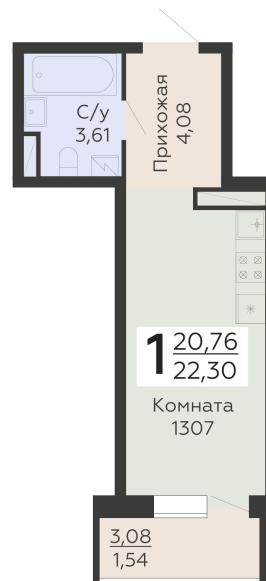

ЖИЛОЙ КОМПЛЕКС

НИКИТИНСКИЕ САДЫ

Подъезд 1

1-комнатная  
(студия)

<https://rzv.ru/choice-flat/flat-6906524/>

г. Воронеж, г. Воронеж, ул. Покровская, 19

№ квартиры: 232

Этаж: 17

Площадь: 22.3 кв. м.

**Стоимость м2: 119 700**

**Стоимость: 2 669 310**

Действительно на: 05.04.2025

### Расположение на этаже