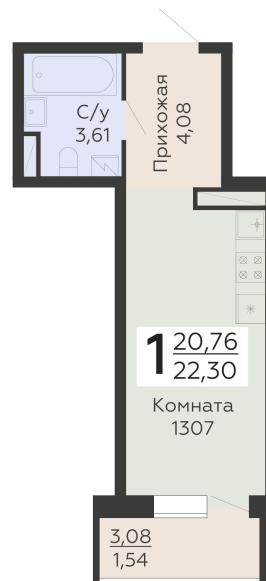

ЖИЛОЙ КОМПЛЕКС

НИКИТИНСКИЕ САДЫ

Подъезд 1

1-комнатная
(студия)

<https://rzv.ru/choice-flat/flat-6906525/>

г. Воронеж, г. Воронеж, ул. Покровская, 19

№ квартиры: 262

Этаж: 19

Площадь: 22.3 кв. м.

Стоимость м2: 119 700

Стоимость: 2 669 310

Действительно на: 05.04.2025

Расположение на этаже

Расположение на генплане

развитие

RZV.RU