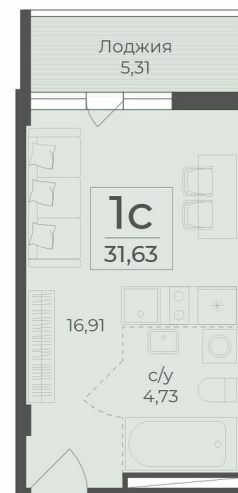

<https://rzv.ru/choice-flat/flat-6906539/>

г. Ялта, г. Ялта, в районе шоссе Южнобережное,
между троллейбусными остановками "пл.
Дружба и Винзавод"

№ квартиры: 248

Этаж: 3

Площадь: 31.63 кв. м.

Стоимость м2: 340 200

Стоимость: 10 760 526

Действительно на: 07.04.2025

Расположение на этаже

Расположение на генплане