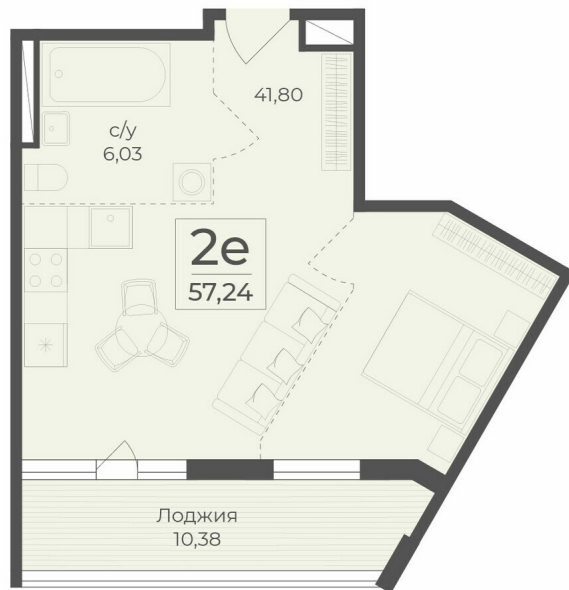

<https://rzv.ru/choice-flat/flat-6906541/>

г. Ялта, г. Ялта, в районе шоссе Южнобережное,  
между троллейбусными остановками "пл.  
Дружба и Винзавод"

№ квартиры: 383

Этаж: 5

Площадь: 57.24 кв. м.

**Стоимость м2: 290 100**

### Расположение на этаже

### Расположение на генплане