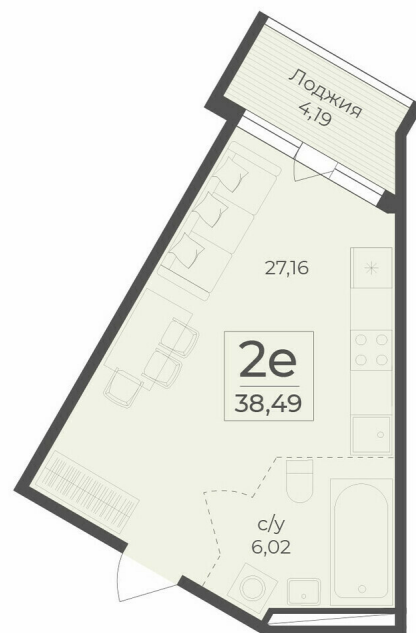

<https://rzv.ru/choice-flat/flat-6906543/>

г. Ялта, г. Ялта, в районе шоссе Южнобережное,
между троллейбусными остановками "пл.
Дружба и Винзавод"

№ квартиры: 199

Этаж: 3

Площадь: 38.49 кв. м.

Стоимость м2: 290 500

Стоимость: 11 181 345