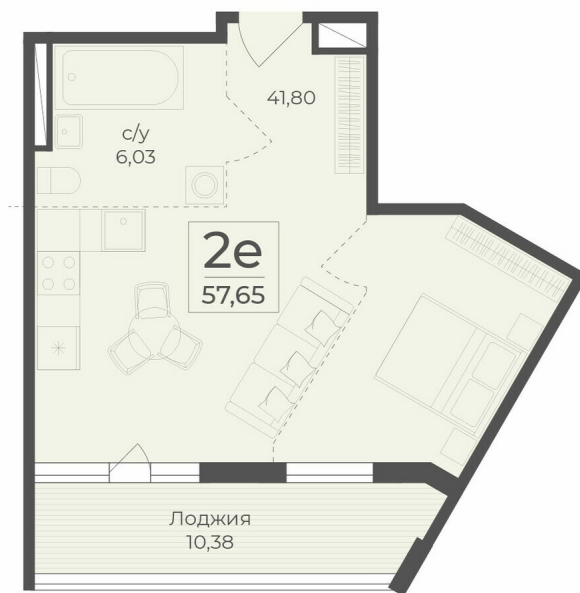

<https://rzv.ru/choice-flat/flat-6906544/>

г. Ялта, г. Ялта, в районе шоссе Южнобережное,
между троллейбусными остановками "пл.
Дружба и Винзавод"

№ квартиры: 363

Этаж: 3

Площадь: 57.65 кв. м.

Стоимость м2: 288 100

Стоимость: 16 608 965

Действительно на: 07.04.2025

Расположение на этаже

Расположение на генплане