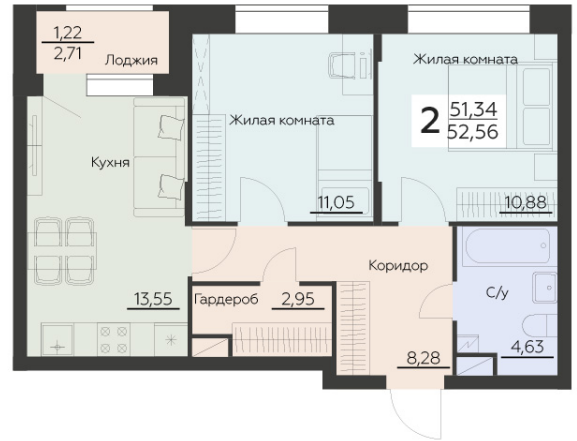

<https://rzv.ru/choice-flat/flat-6906552/>

г. Воронеж, Воронеж, Ленинградская 29Б

№ квартиры: 171

Этаж: 2

Площадь: 52.56 кв. м.

Стоимость м2: 140 500

Стоимость: 7 384 680

Действительно на: 18.04.2025

Расположение на этаже

Расположение на генплане