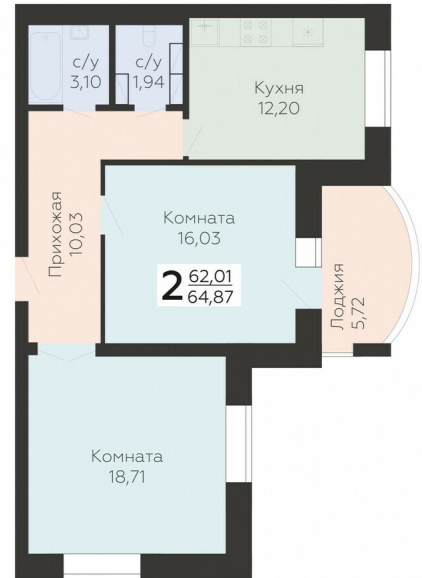

<https://rzv.ru/choice-flat/flat-6906556/>

г. Орёл, Орёл, ул. Панчука, 85

№ квартиры: 246

Этаж: 14

Площадь: 64.87 кв. м.

Стоимость м2: 98 300

Стоимость: 6 376 721

Действительно на: 18.05.2026

Расположение на этаже

Расположение на генплане