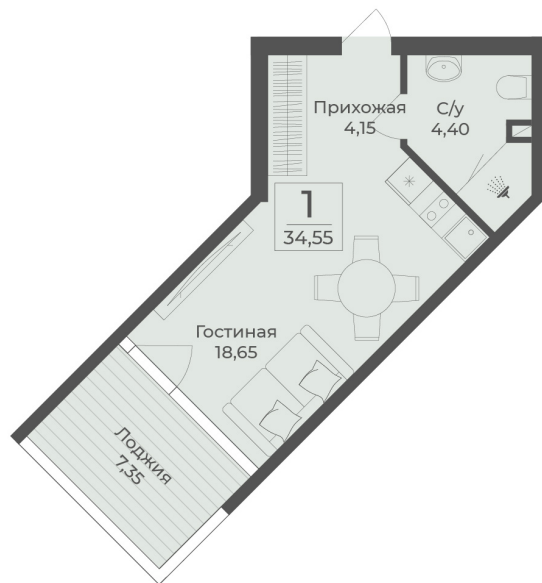

<https://rzv.ru/choice-flat/flat-6906561/>

г. Саки, Республика Крым, Сакский муниципальный район, Лесновское сельское поселение, в районе пансионата «Прибрежный»

№ апартаментов: 421

Этаж: 4

Площадь: 74,55 кв.м

Стоимость: 12 247 975

Действительно на: 07.04.2025

Расположение на этаже

Расположение на генплане