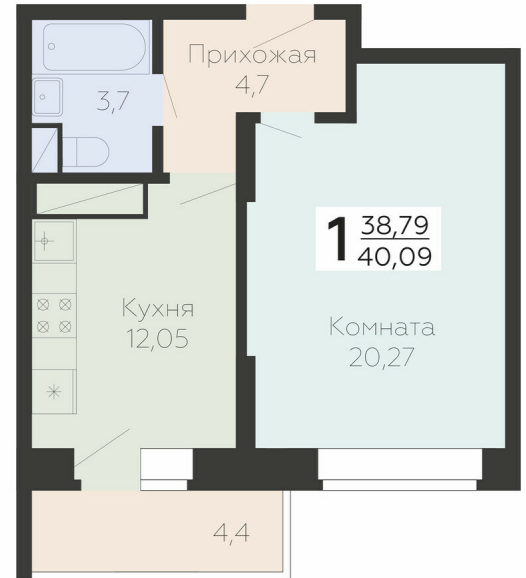

<https://rzv.ru/choice-flat/flat-6906567/>

г. Подольск, Московская обл. г. Подольск, ул.
Садовая, 3/1

№ квартиры: 380

Этаж: 12

Площадь: 40.09 кв. м.

Стоимость м2: 172 900

Стоимость: 6 931 561

Действительно на: 06.04.2025

Расположение на этаже

Расположение на генплане