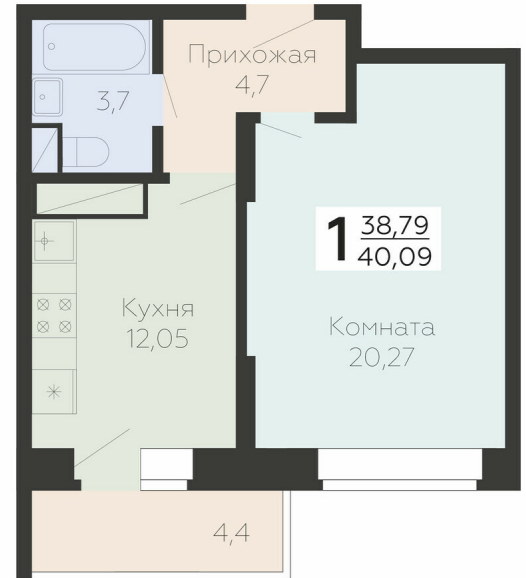

<https://rzv.ru/choice-flat/flat-6906568/>

г. Подольск, Московская обл. г. Подольск, ул.
Садовая, 3/1

№ квартиры: 388

Этаж: 14

Площадь: 40.09 кв. м.

Стоимость м2: 172 900

Стоимость: 6 931 561

Действительно на: 06.04.2025

Расположение на этаже

Расположение на генплане