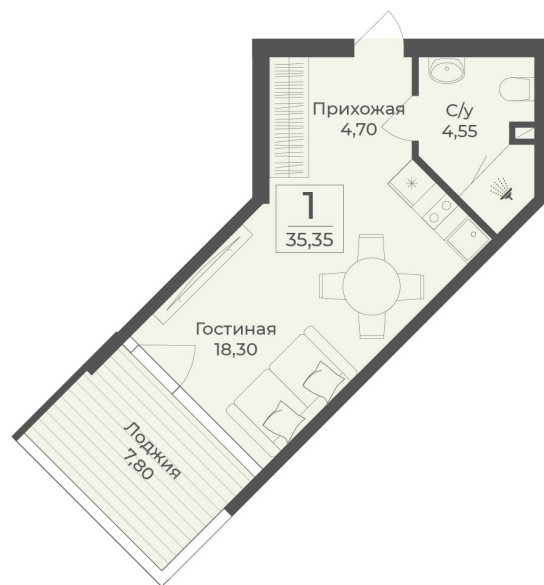

<https://rzv.ru/choice-flat/flat-6906673/>

г. Саки, Республика Крым, Лесновское сельское поселение

№ апартаментов: 222

Этаж: 2

Площадь: 35.35 кв. м.

Стоимость м2: 335 200

Стоимость: 11 849 320

Действительно на: 25.04.2025

Расположение на этаже

Расположение на генплане