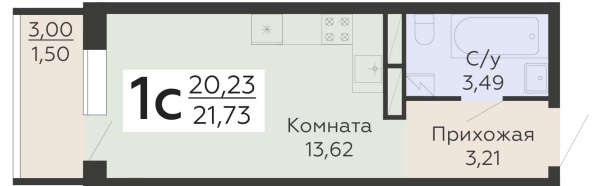

ЖИЛОЙ КОМПЛЕКС

НИКИТИНСКИЕ САДЫ

Подъезд 3

1-комнатная
(студия)

<https://rzv.ru/choice-flat/flat-6907189/>

г. Воронеж, г. Воронеж, ул. Покровская, 19

№ квартиры: 618

Этаж: 5

Площадь: 21.73 кв. м.

Стоимость м2: 119 000

Стоимость: 2 585 870

Действительно на: 28.04.2025

Расположение на этаже

Расположение на генплане

развитие

RZV.RU