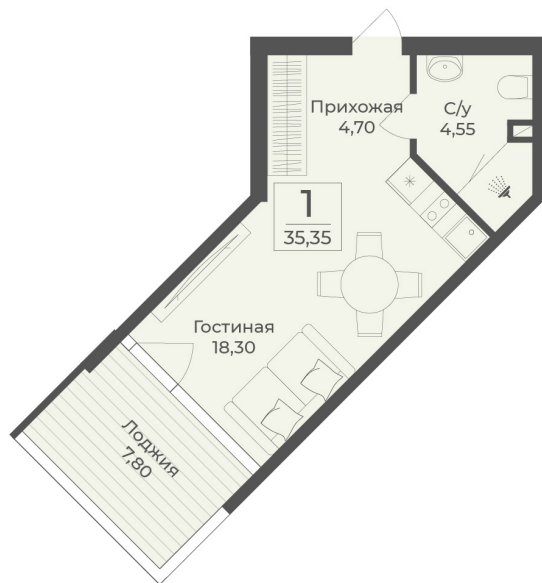

<https://rzv.ru/choice-flat/flat-6909220/>

г. Саки, Республика Крым, Лесновское сельское поселение

№ апартаментов: 422

Этаж: 4

Площадь: 35.35 кв. м.

**Стоимость м2: 365 200**

**Стоимость: 12 909 820**

Действительно на: 25.04.2025

### Расположение на этаже

### Расположение на генплане