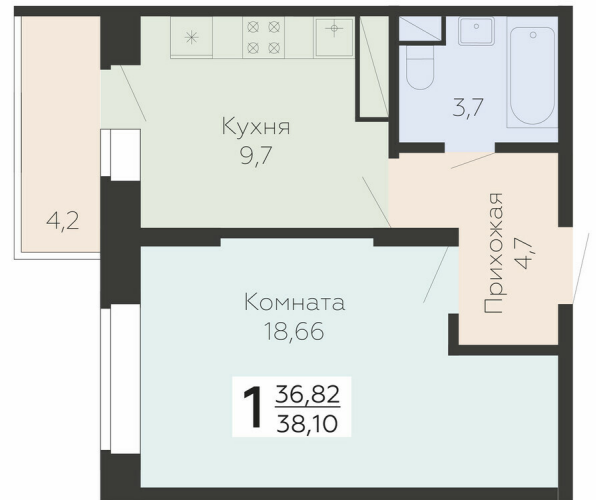

<https://rzv.ru/choice-flat/flat-6909388/>

г. Подольск, Московская обл. г. Подольск, ул.
Садовая, 3/1

№ квартиры: 220

Этаж: 12

Площадь: 38.1 кв. м.

Стоимость м2: 165 500

Стоимость: 6 305 550

Действительно на: 27.04.2025

Расположение на этаже

Расположение на генплане