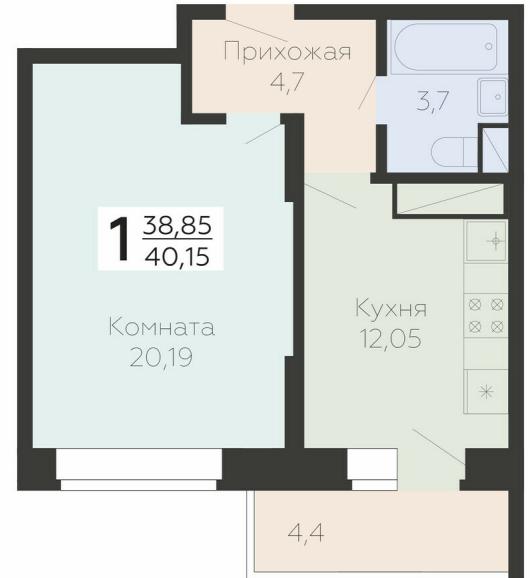

<https://rzv.ru/choice-flat/flat-6909397/>

г. Подольск, Московская обл. г. Подольск, ул.
Садовая, 3/1

№ квартиры: 393

Этаж: 15

Площадь: 40.15 кв. м.

Стоимость м2: 172 900

Стоимость: 6 941 935

Действительно на: 27.04.2025

Расположение на этаже

Расположение на генплане