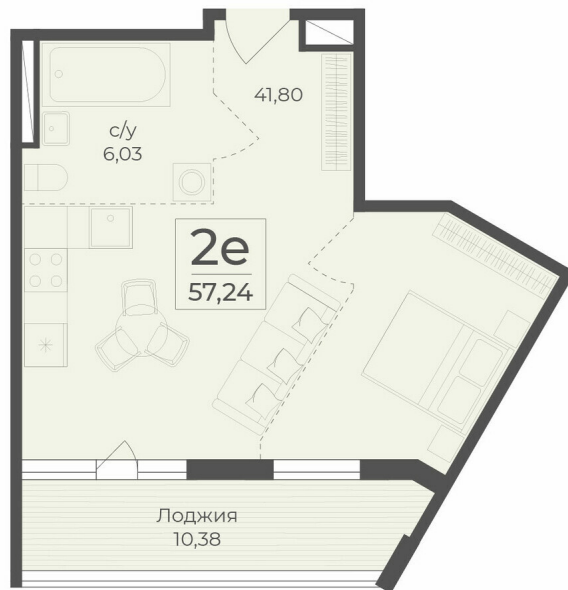

<https://rzv.ru/choice-flat/flat-6910382/>

г. Ялта, г. Ялта, в районе шоссе Южнобережное,
между троллейбусными остановками "пл.
Дружба и Винзавод"

№ квартиры: 383

Этаж: 5

Площадь: 57.24 кв. м.

Стоимость м2: 290 100

Стоимость: 16 605 324

Действительно на: 24.04.2025

Расположение на этаже

Расположение на генплане