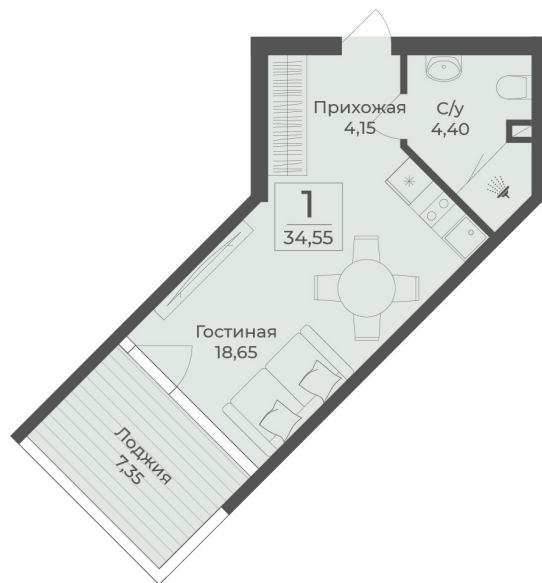

<https://rzv.ru/choice-flat/flat-6910476/>

г. Саки, Республика Крым, Лесновское сельское поселение

№ апартаментов: 221

Этаж: 2

Площадь: 34.55 кв. м.

Стоимость м2: 334 500

Стоимость: 11 556 975

Действительно на: 25.04.2025

Расположение на этаже

Расположение на генплане