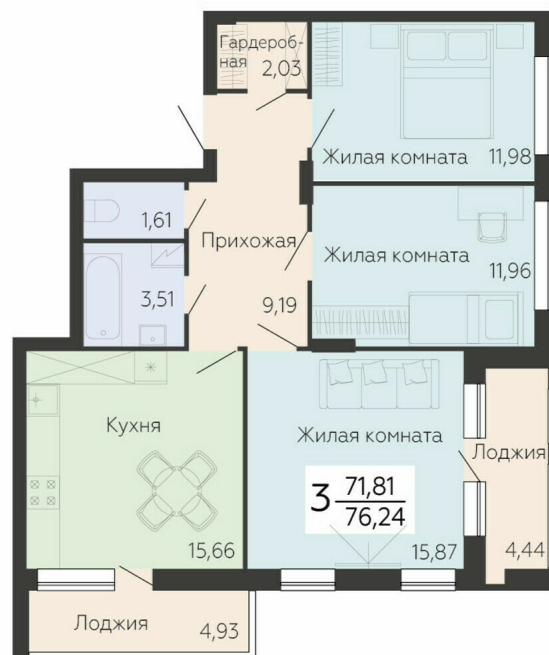

<https://rzv.ru/choice-flat/flat-6910561/>

г. Воронеж, г.Воронеж, Ленинский проспект,  
108а

№ квартиры: 65

Этаж: 9

Площадь: 76.24 кв. м.

**Стоимость м2: 139 200**

**Стоимость: 10 612 608**

Действительно на: 29.04.2025

**Расположение на этаже**

**Расположение на генплане**