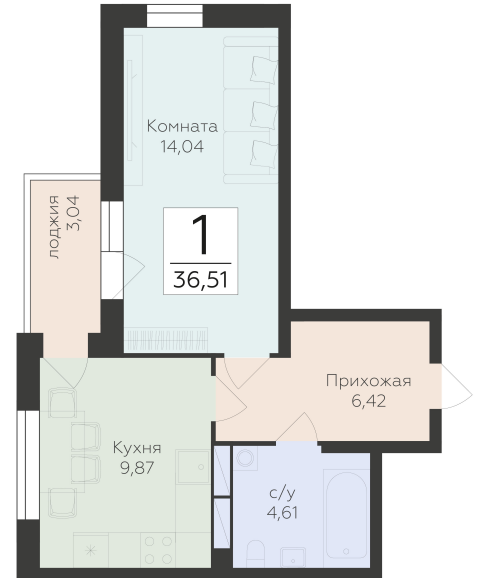

<https://rzv.ru/choice-flat/flat-6910741/>

г. Воронеж,
№ квартиры: 212
Этаж: 9
Площадь: 36.51 кв. м.

Стоимость м2: 105 000
Стоимость: 3 833 550

Действительно на: 16.09.2025

Расположение на этаже

Расположение на генплане