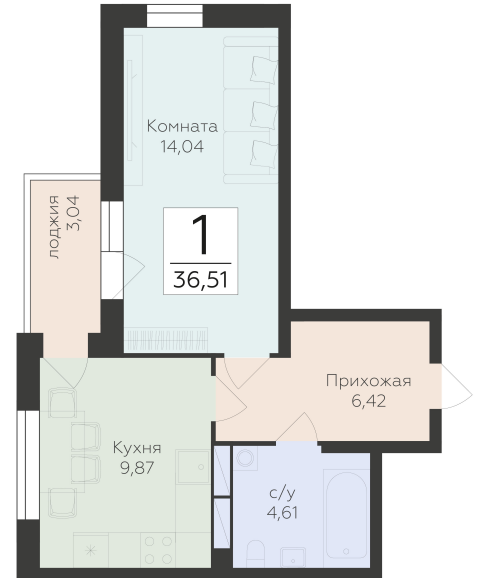

<https://rzv.ru/choice-flat/flat-6910743/>

г. Воронеж,
№ квартиры: 230
Этаж: 11
Площадь: 36.51 кв. м.

Стоимость м2: 105 000
Стоимость: 3 833 550

Действительно на: 16.09.2025

Расположение на этаже

Расположение на генплане